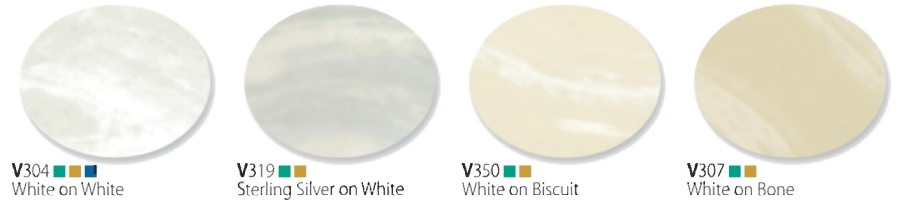

www.happyvalleyhomecenter.com

3 Solid Colors

S420 ■ Solid White

S450 ■ Solid Bisque

S421 ■ Solid Bone

8 Veined Colors

V304 ■ White on White

V319 ■ Sterling Silver on White

V350 ■ White on Biscuit

V307 ■ White on Bone

3 Onyx Colors

O101 ■ White Onyx

O107 ■ Fawn Beige Onyx

O104 ■ Glacier Blue Onyx

V321 ■ Glacier Blue on White

V317 ■ Wild Rose on White

V320 ■ Innocent Blush on White

V302 ■ Fawn Beige on White

22 Granite Colors

G215 ■ Blizzard Granite

G208 ■ Sand Granite

G212 ■ Parchment Granite

G209 ■ Oatmeal Granite

G204 ■ Wheat Granite